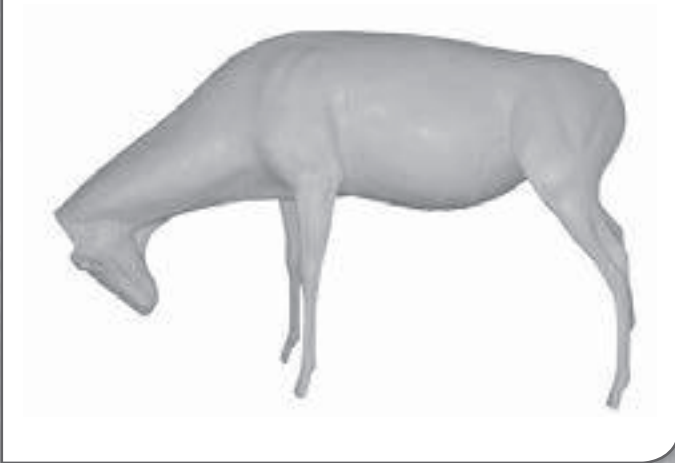

G2068
€ 720,--

☐ 27-49-257-165-78