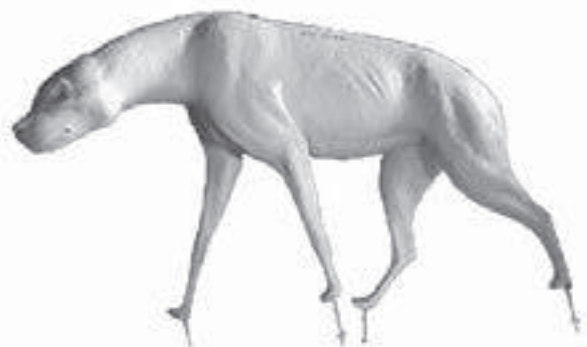

## HYÄNE / HYAENA / HYÈNE

AG2060R  
€ 210,--

☐ 9,5-23-103-76-43

AG2061L  
€ 220,--

☐ 9,5-22-126-87-50

AG2062L  
€ 220,--

☐ 9,5-25-120-91-49

AG2063R  
€ 235,--