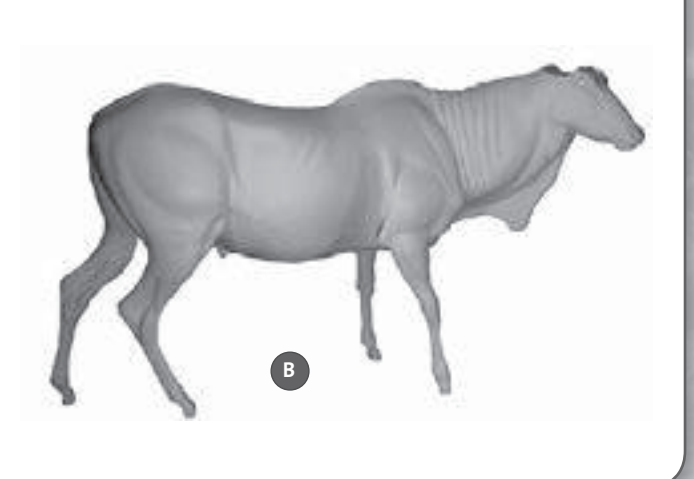

ÉLENANTILOPE / ELAND / ÉLAN

AG2210R A/B
€ 2330,--

☐ 33-54-271-209-90