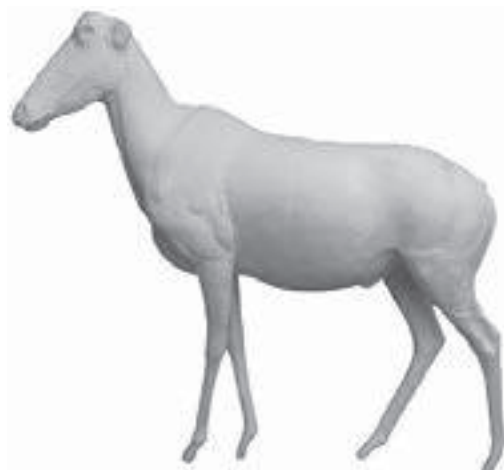

## KUHANTILOPE / BUBALE HARTEBEEST / BUBALE

AG2300  
€ 850,--

☐ 32-50-183-140-54