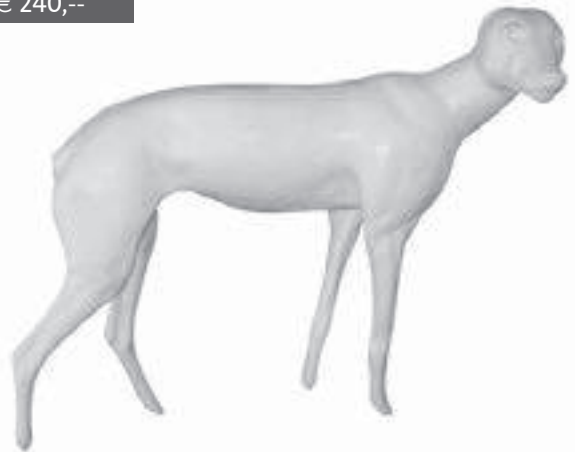

G2075
€ 240,--

☐ 14-30-133-81-42