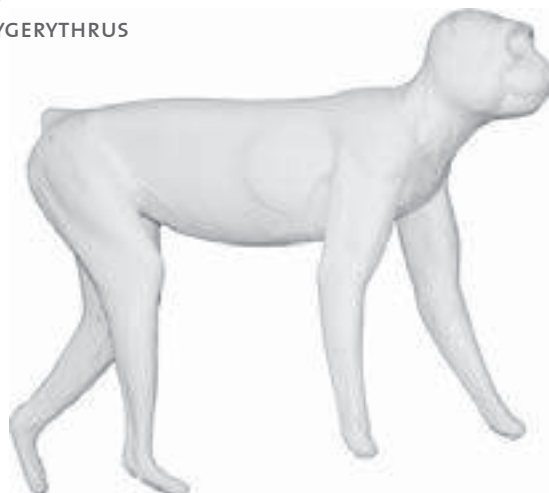

SÜDLICHE GRÜNMEERKATZE / VERVET MONKEY / CHLOROCEBUS PYGERYTHRUS

AG2461
€ 130,--

☰ 3,5-13-51-34-20,5
① CHLOROCEBUS PYGERYTHRUS