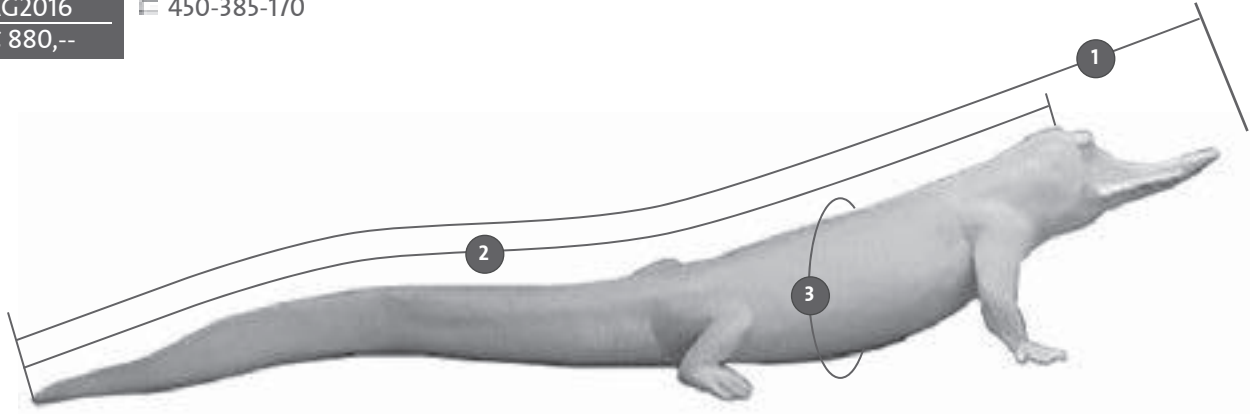

AG2016
€ 880,--

450-385-170