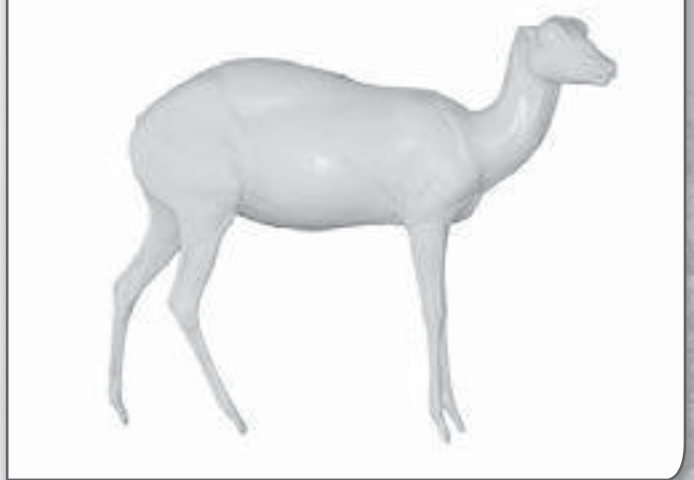

## BUSCHBOCK / BUSHBUCK / GUIB HARNACHÉ

AG2260  
€ 260,--

☐ 13,5-27-124-85-38

AG2261  
€ 260,--

☐ 14-28-128-93-39

K5