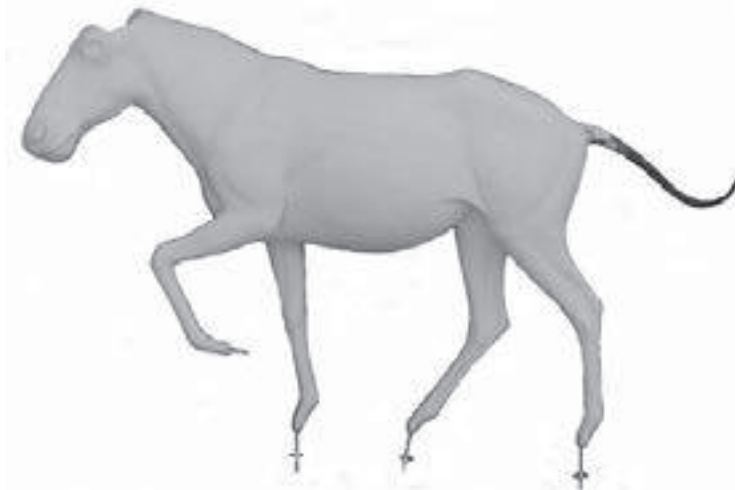

WEISSSCHWANZGNU / BLACK WILDEBEEST / GNOU À QUEUE BLANCHE

AG2250
€ 660,--

☐ 27-50-174-133-70