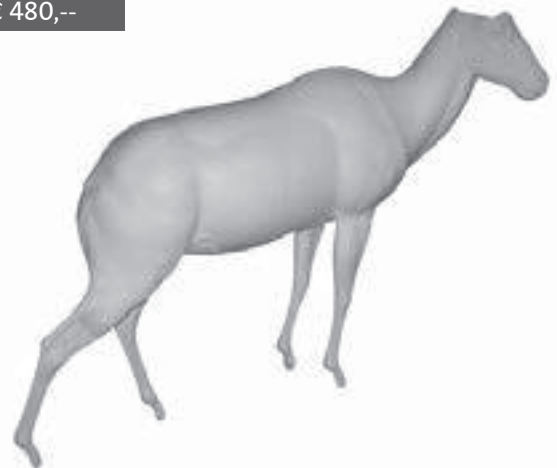

G2225
€ 480,--

☐ 23-41-173-129-61