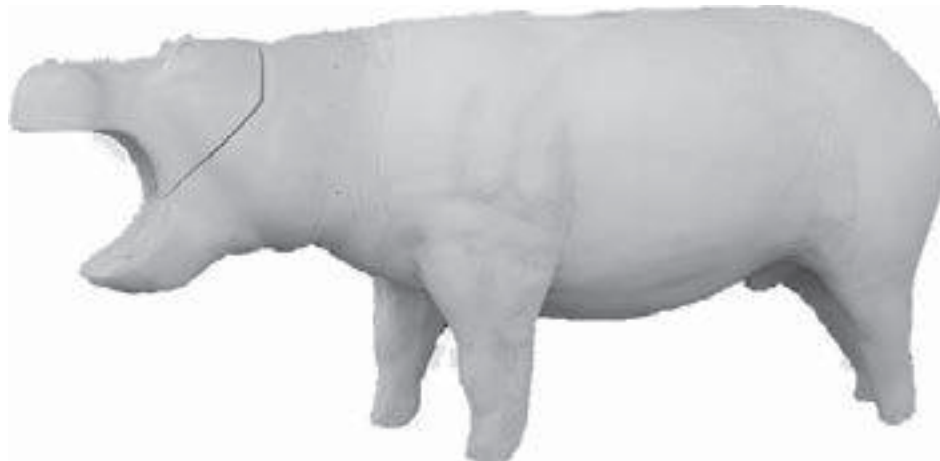

## FLUSSPFERD / HIPPOPOTAMUS / HIPPOPOTAME

AG2320  
€ 2300,--

44-72-320-310-187