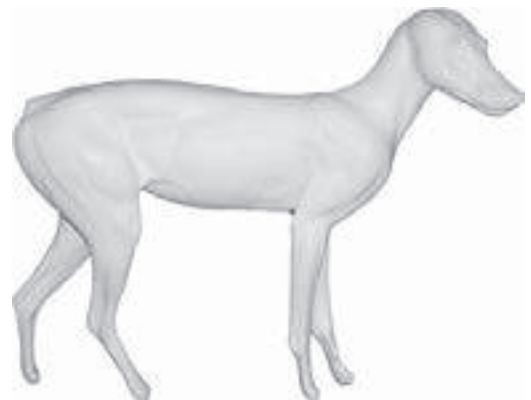

## GOLDSCHAKAL / GOLDEN JACKAL / CHACAL DORÉ

G3034  
€ 160,--

☐ 11,5-21-110-68,5-29

G2161  
€ 110,--

☐ 9,5-20-81-47-25