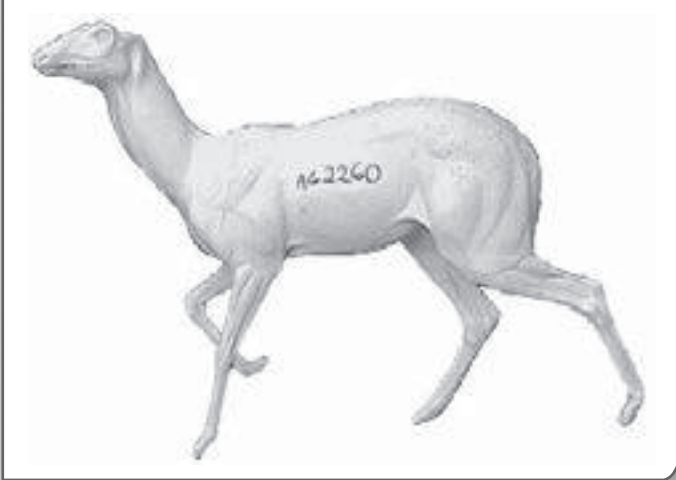

## BUSCHBOCK / BUSHBUCK / GUIB HARNACHÉ

AG2260  
€ 260,--

☐ 13,5-27-124-85-38

AG2261  
€ 260,--

☐ 14-28-128-93-39

K5