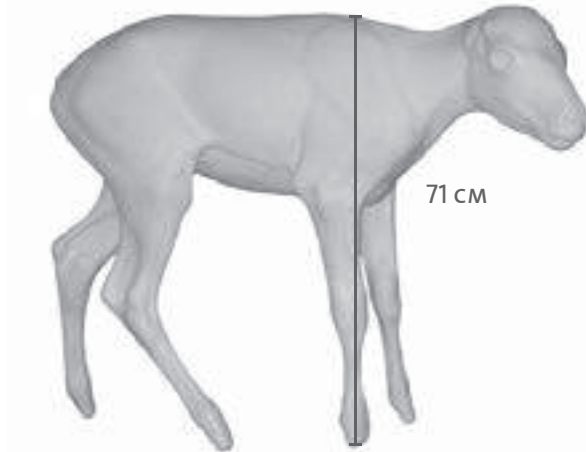

G2201
€ 2200,--

☐ 36-70-320-250-120

EISENKONSTRUKTION FÜR PODEST € 150,-

BISON-KALB / BISON-CALF / BISON-VEAU

G2202
€ 270,--

☐ 14-28-105-77-36

CAPYBARA-WASSERSCHWEIN / CAPYBARA / CAPYBARA

G2260
€ 180,--

☐ 12-25-102-93-53