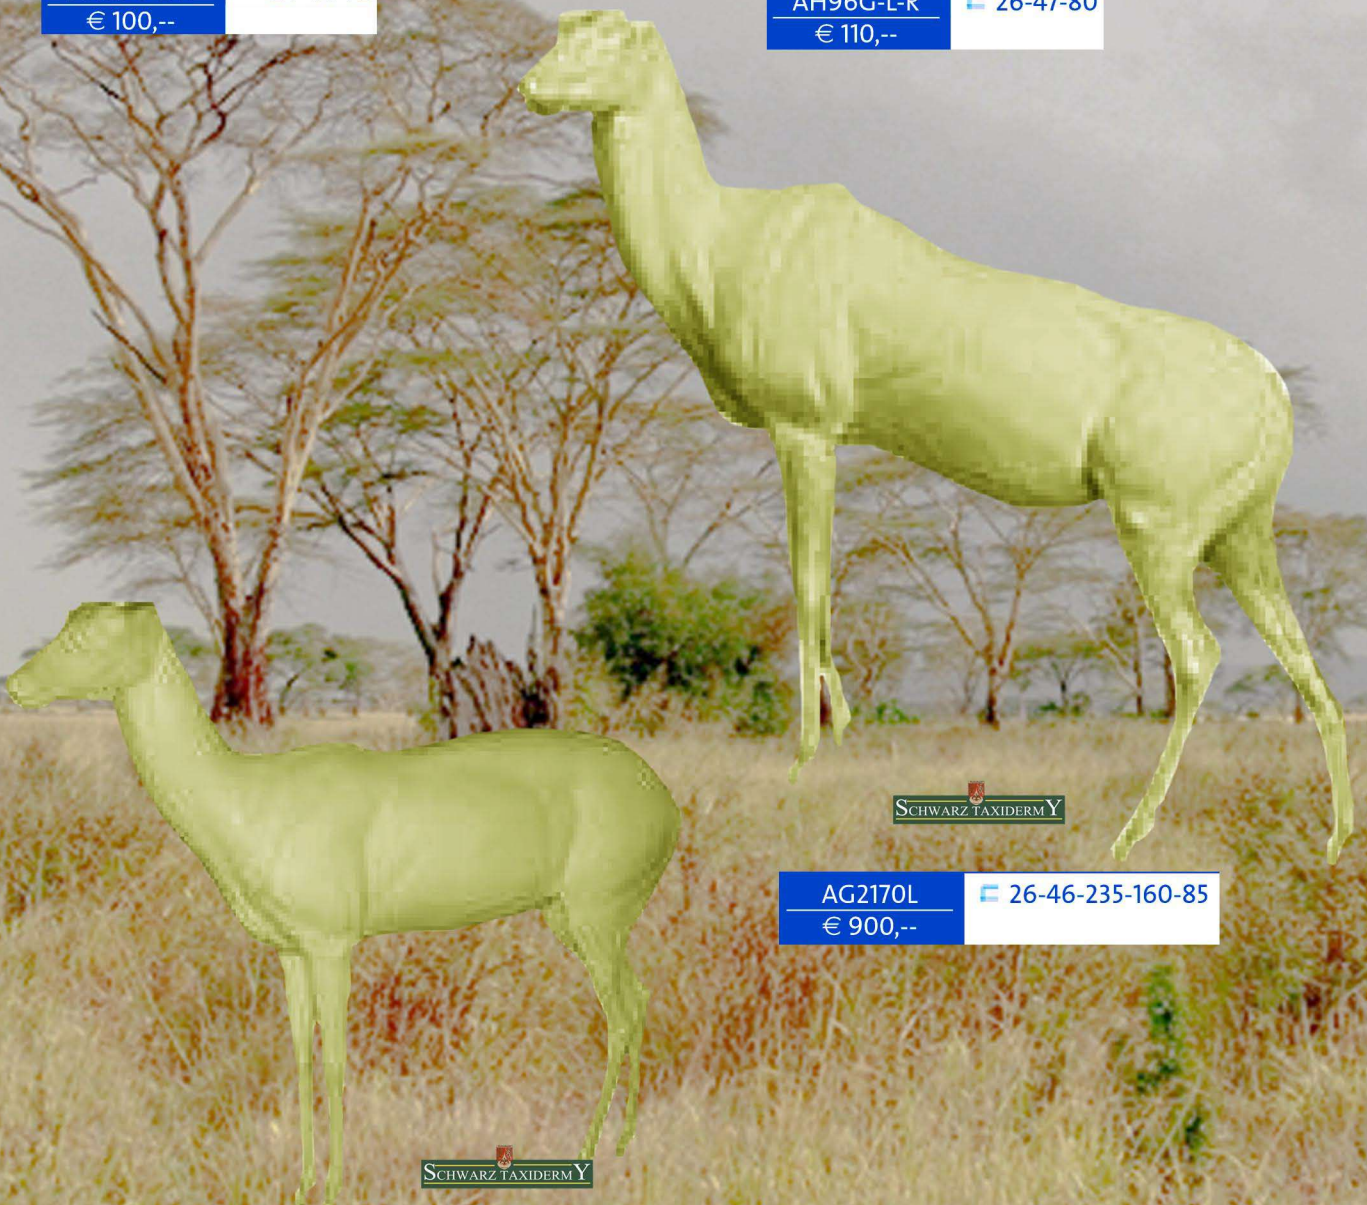

KOUDOU

AH94G € 70,-
18,5-34,51
Ⓢ LESSER KUDU

AH91L € 100,-
25-48-74

GK2 Grand Koudou
25x74 : 85 €

AH92G € 100,-
25-45-83

AH93G € 100,-
24-51-86

KOUDOU

SCHWARZ TAXIDERM Y

AH95G-L-R
€ 100,--

☒ 24-44-72

SCHWARZ TAXIDERM Y

AH96G-L-R
€ 110,--

☒ 26-47-80

SCHWARZ TAXIDERM Y

AG2170L
€ 900,--

☒ 26-46-235-160-85

SCHWARZ TAXIDERM Y

AG2175
€ 400,--

☒ 19-35,5-165-112-46
📍 LESSER KUDU