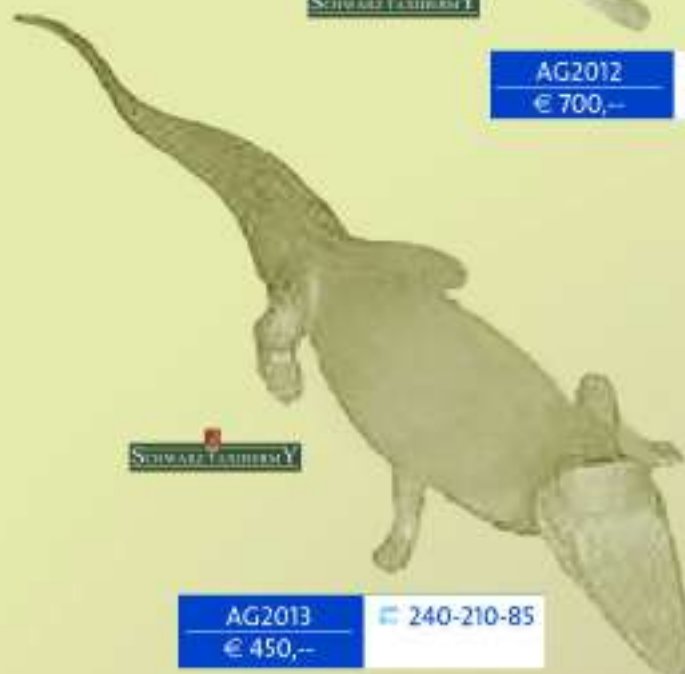

CROCODILE

SCHWARZ TANNBERG

AG2012

☎ 340-295-130

€ 700,-

SCHWARZ TANNBERG

AG2013

☎ 240-210-85