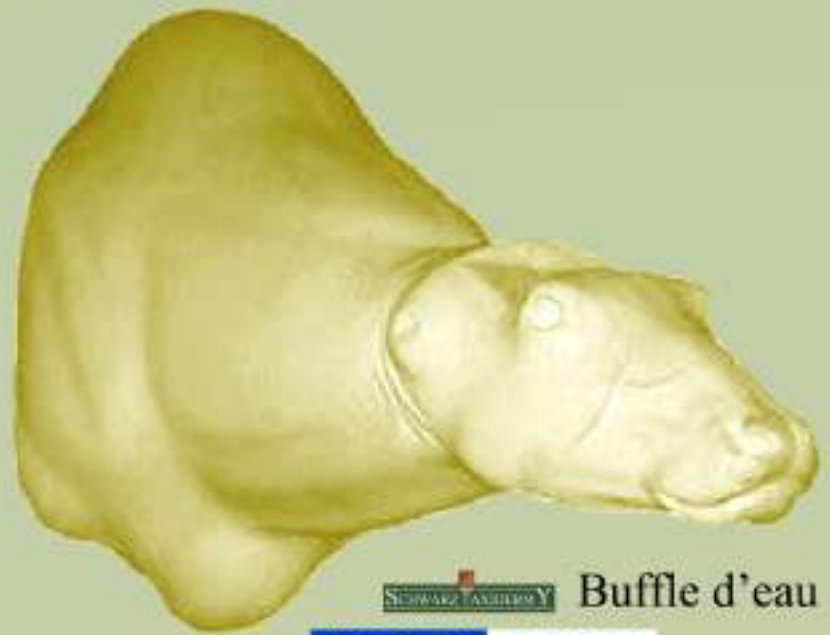

SAFARI

BUFFLES

BUN Buffle nain
GA 27x100 :130 €

SH600G-R-L Buffle d'eau

SH600G-R-L € 29-50-96
€ 175,--

AHT10L € 31-56-125
€ 160,--

BUE Bufle equinoxial
DF 27x110 :140 €

AHT11R € 28-51-121
€ 160,--