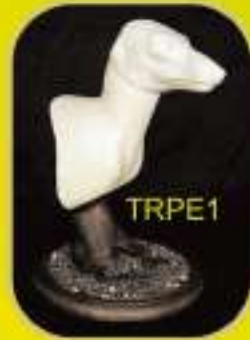

FOURNITURES RENARD/BLAIREAU/LIEVRE

FORE

TRPE1

REF.	DESIGNATION	PRIN	REF.	DESIGNATION	PRIN
TRB1	TETE DE RENARD 7 Kg	8.25	TLV2	TETE DE LIEVRE ADULTE SANS EPAULE	6.60
TRB2	TETE DE RENARD 5 Kg	8.25	TCH	TETE DE CHAT	8.00
TRB4	TETE DE RENARD 2.5 Kg	8.25	TBE	TETE DE BELETTE	4.00
TRB5	TETE DE RENARD 1.5 Kg	8.25	THE	TETE D'HERMINE	4.00
TRB6	TETE DE RENARD 7 a 8 Kg	8.25	TEC1	TETE D'ECUREUIL PETIT	4.00
TRE	TETE DE RENARD AVEC EPAULES 7 Kg	8.25	TEC2	TETE D'ECUREUIL ADULTE	4.00
TRA2	TETE DE RENARD + MACHOIRE, LANGUE ET MEMBRANE POUR LA POSE DES YEUX	18.50	TMA1	TETE DE MARMOTTE	7.00
TRPE1	TETE DE RENARD piedestal avec fixation guele fermee	19.50	TRL1	TETE DE RATON LAVEUR MOYENNE	7.00
TRPE2	TETE DE RENARD PIEDESTAL + fixation et TRA2	60.00	TRL2	TETE DE RATON LAVEUR GROSSE	7.00
TBLPE	TETE DE BLAIREAU PIEDESTAL avec epaules	19.50	TRN1	TETE DE RAGONDIN MOYEN	7.00
TBL1	TETE DE BLAIREAU GRGS ADULTE	9.00	TRN2	TETE DE RAGONDIN GROSSE	9.00
TBL2	TETE DE BLAIREAU MOYEN	7.50	LGF	LANGUE DE FOUINE	2.50
TFA	TETE DE FOUINE ADULTE POUR FPA	6.00	LGR	LANGUE DE RENARD SOUPLE	4.50
TFB	TETE DE FOUINE MOYENNE POUR FPA	6.00	JSM12B	MACHOIRE DE RENARD AVEC LANGUE SOUPLE	34.50
TLV1	TETE DE LIEVRE AVEC EPAULES	13.50	FORE	RENFORTS D'OREILLES EN PVC POUR RENARD	3.00
			FOLI	RENFORTS D'OREILLES EN PVC POUR LIEVRE	3.00