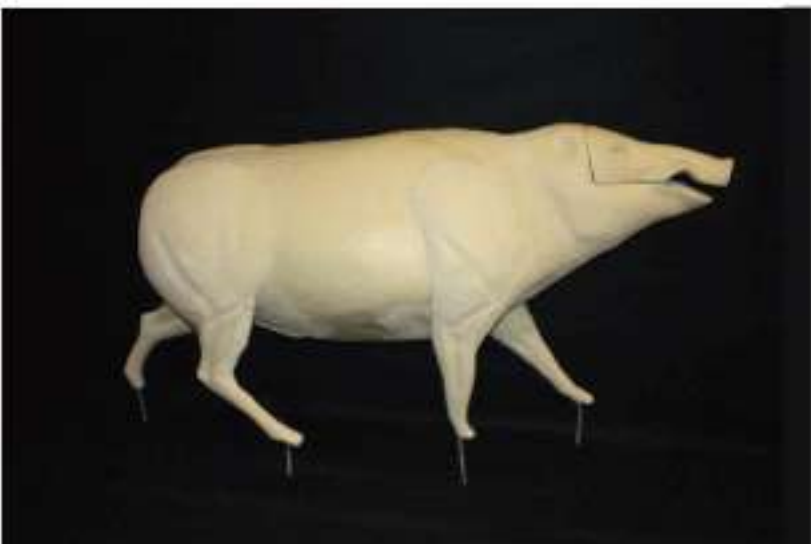

Éléphant Tête
AH295 1300.00 €

Éléphant Tête
AH296 1300.00 €

Hippotrague Noir
28x47x200x150x68
AG2241R 800.00 €

Hippotrague Noir
28x47x200x150x68
AG2241L 800.00 €

Sanglier
29-50-168-150-103
G2058 350.00 €

Sanglier
19-32-98-75-49
G2057 150.00 €

Sable Pedestal
26-48-75
AH133L 120.00 €

Koudou Pedestal
23-47-70
AH97 110.00 €

Daim Pedestal
17-32-50
EH314L-S 60.00 €

Cobe Pedestal
24-44-66
AH172 100.00 €

destal, à gauche, avec une forte approche latérale de patte